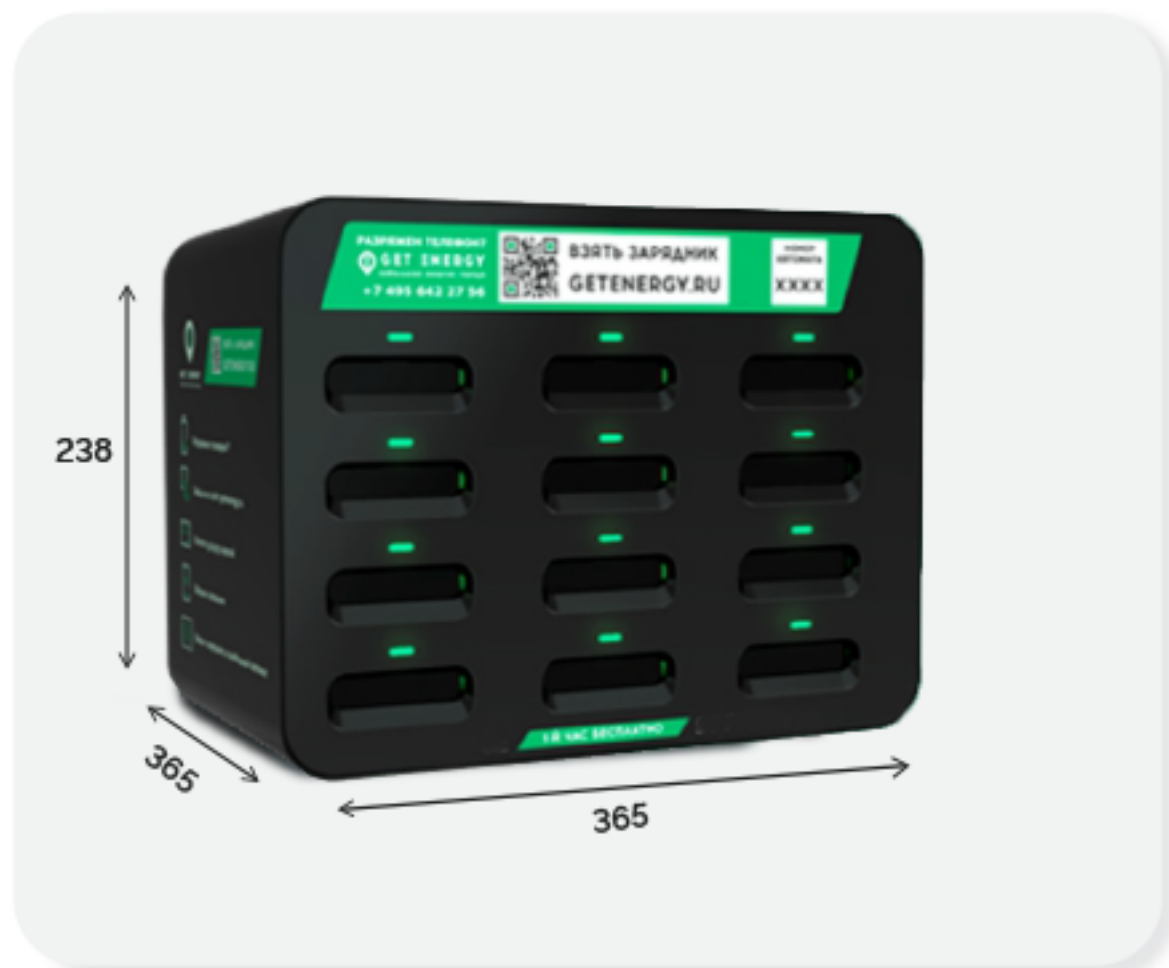

1 метр

высота стойки

Муар

порошковая матовая краска

Высокая устойчивость

к внешним воздействиям

СТАНЦИЯ НА 12 СЛОТОВ

240 Вт*ч