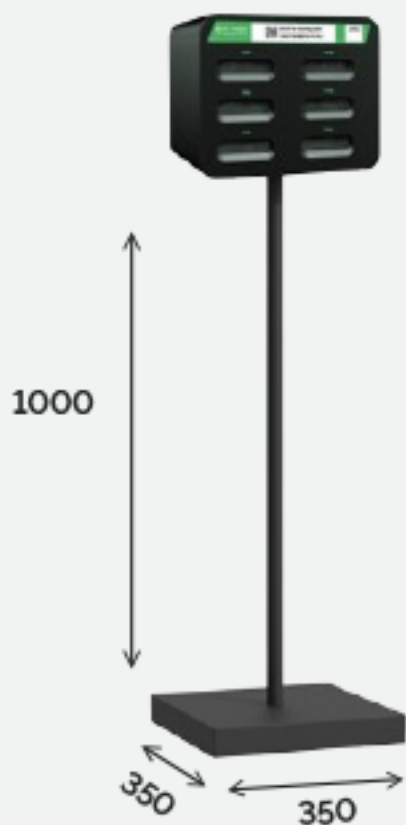

СТОЙКА ПОД СТАНЦИЮ

Металл

материал изготовления

Сборная конструкция

проста в транспортировке
и универсальна к условиям установки

1 метр

высота стойки

Муар

порошковая матовая краска

Высокая устойчивость

к внешним воздействиям